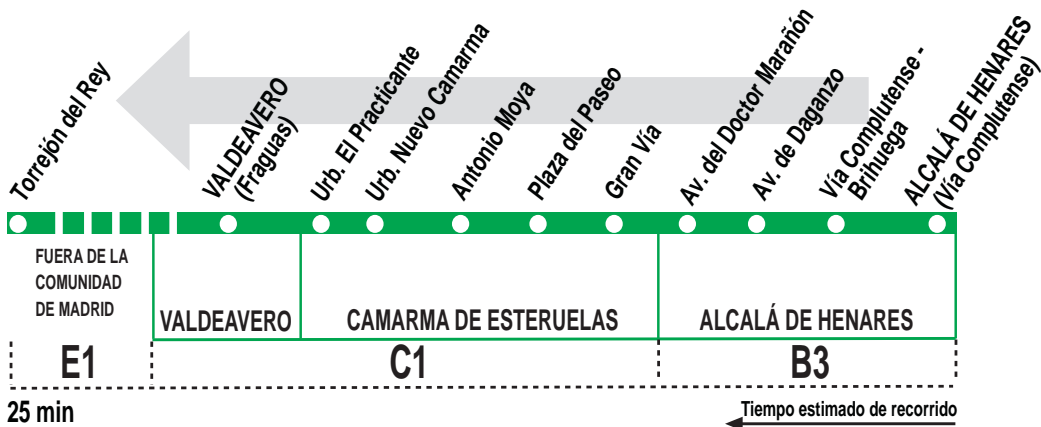

255

Alcalá de Henares - Camarma de Esteruelas - Valdeavero

HORARIOS DE SALIDA DE ALCALÁ DE HENARES (Vía Complutense)

160215

(Vigente todo el año)

Lunes a viernes laborables

5:	6:	7:	8:	9:	10:	11:	12:	13:	14:	15:	16:	17:	18:	19:	20:	21:	22:
30 ^t	25 ^c 45	40 ^c	40	15 ^c	25 ^c	50 ^c	40 ^t	15 ^c	40 ^c	10 55 ^c	45	05 ^c	20 ^c 35	35 ^c	05 50 ^c	35 ^t	05 ^c

^t Continúa a Torrejón del Rey.