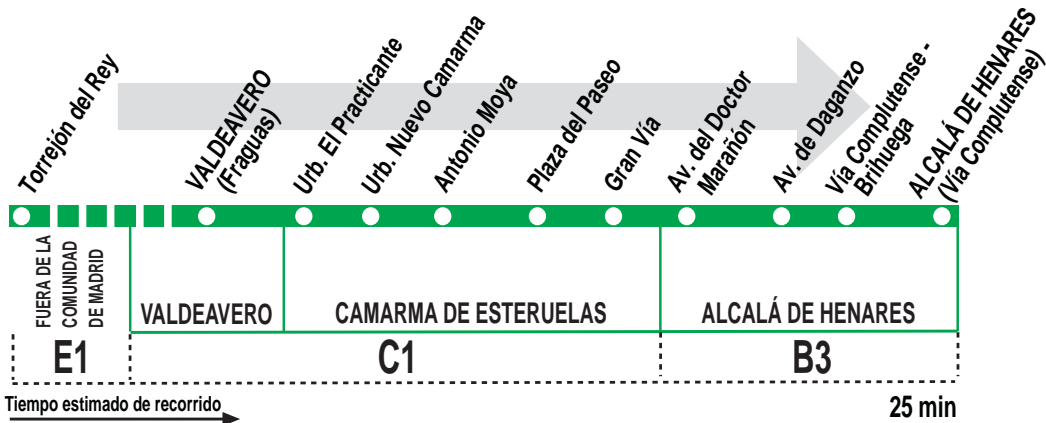

255

Valdeavero - Camarma de Esteruelas - Alcalá de Henares

HORARIOS DE SALIDA DE VALDEAVERO (Calle Fraguas)

160215

(Vigente todo el año)

Lunes a viernes laborables

6:	7:	8:	9:		11:	12:	13:	14:	15:	16:	17:		19:	20:	21:	22:
00 ^t	00 ^c	25 ^c	25 ^c		15 ^c	40 ^c	30 ^t	00 ^c	15 ^c	00	25		00 ^c	10 ^c	25 ^c	20 ^t
	30	50 ^c								30 ^c	45 ^c		20	50		50 ^c

^c Sólo desde Camarma de Esteruelas.^t Procede de Torrejón del Rey (2 a 5 min. antes).**AL**

ALSA. Avda. de América, 9-A.

(Intercambiador de Avenida de América). 28002 MADRID.

Tel: 91 177 99 51

www.alsa.es