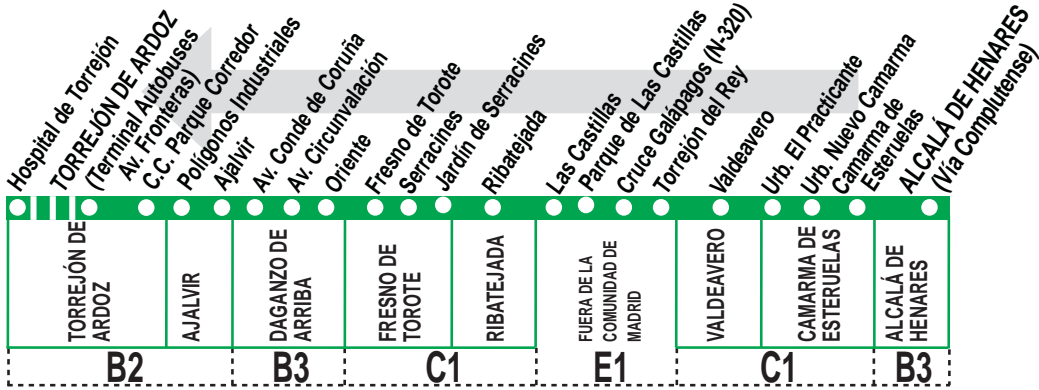

251 Alcalá de Henares - Valdeavero - Torrejón de Ardoz

Horarios de paso aproximado

160215

(Vigente todo el año)

| | | | | | | | | |
|--------------------------|---------|-------------------|------------------|--------------------------|------------------|------------|-----------------------|--------------------------|
| TORREJÓN DE ARDOZ | Ajalvir | Daganzo de Arriba | Fresno de Torote | Ribatejada (Plaza Mayor) | Torrejón del Rey | Valdeavero | Camarma de Esteruelas | ALCALÁ DE HENARES |
|--------------------------|---------|-------------------|------------------|--------------------------|------------------|------------|-----------------------|--------------------------|

Lunes a viernes laborables

| | | | | | | | | |
|-------|-------|--------------------|-------|--------|-------|-------|-------|-------|
| 7:49 | 7:26 | 7:16 | 7:10 | 7:00h | — | — | — | — |
| 8:29 | 80:6 | 7:56 | 7:50 | 7:40 | 7:15 | 7:13 | 6:58 | 6:40 |
| 9:59 | 9:38 | 9:28 ^d | 9:24 | 9:10* | — | — | — | — |
| 11:34 | 11:11 | 11:01 ^d | 10:55 | 10:45 | — | — | — | — |
| 12:49 | 12:26 | 12:16 | 12:10 | 12:00 | 11:35 | 11:33 | 11:18 | 11:00 |
| 13:19 | 12:56 | 12:46 | 12:40 | 12:30h | — | — | — | — |
| 15:14 | 14:53 | 14:43 ^d | 14:39 | 14:25* | — | — | — | — |
| 16:49 | 16:26 | 16:16 ^d | 16:10 | 16:00 | — | — | — | — |
| 17:19 | 16:56 | 16:46 | 16:40 | 16:30 | 16:05 | 16:03 | 15:48 | 15:30 |
| 18:19 | 17:56 | 17:46 | 17:40 | 17:30h | — | — | — | — |
| 20:39 | 20:16 | 20:06 ^d | 20:00 | 19:50 | — | — | — | — |
| 21:49 | 21:26 | 21:16 | 21:10 | 21:00 | 20:35 | 20:33 | 20:18 | 20:00 |
| 22:24 | 22:01 | 21:51 ^d | 21:45 | 21:35 | — | — | — | — |
| 23:59 | 23:36 | 23:26 ^d | 23:20 | 23:10 | — | — | — | — |

Notas: ^h Continúa al Hospital de Torrejón de Ardoz.
^d No pasa por el centro de Daganzo de Arriba, la parada se realiza en la ctra. M-113.
^{*} Pasa por la urb. Paraje del Arzobispo y la urb. Jardín de Serracines.