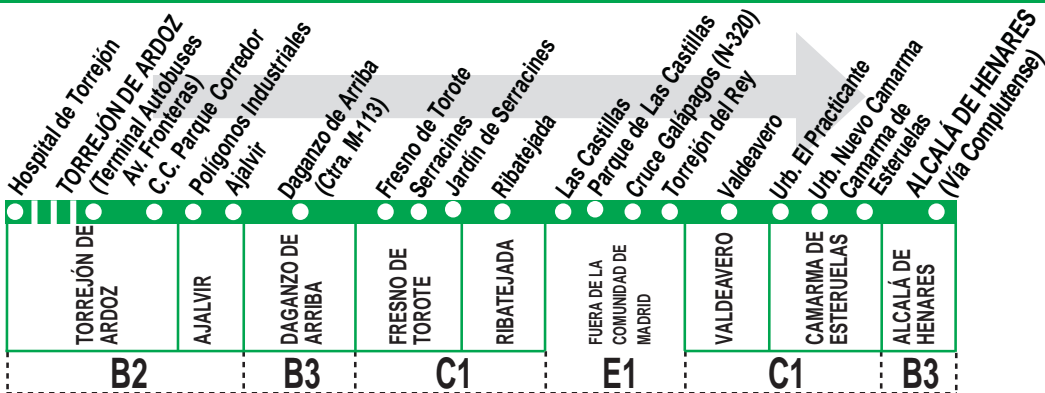

# Torrejón de Ardoz - Valdeavero - Alcalá de Henares

## Horarios de paso aproximado (Vigente todo el año)

TORREJÓN DE ARDOZ	Ajalvir	Dagonzo de Arriba	Fresno de Torote	Ribatejada (Plaza Mayor)	Torrejón del Rey	Valdeavero	Camarna de Esteruelas	ALCALÁ DE HENARES
<b>Lunes a viernes laborables</b>								
6:15	6:30	6:35	6:40	6:50	—	—	—	—
8:25 <sup>h</sup>	8:40	8:45	8:50	9:00	—	—	—	—
8:45	9:00	9:05	9:10	9:20	9:45	9:48	10:00	10:35
10:05	10:20	10:25	10:30	10:40	—	—	—	—
11:45	12:00	12:05	12:10	12:25	—	—	—	—
13:00	13:15	13:20	13:25	13:35	13:55	13:58	14:10	14:45
13:40 <sup>h</sup>	13:55	14:00	14:05	14:15	—	—	—	—
15:15	15:30	15:35	15:40	15:50	—	—	—	—
16:45	17:00	17:05	17:10	17:20	—	—	—	—
17:45	18:00	18:05	18:10	18:20	18:40	18:43	18:55	19:30
18:50 <sup>h*</sup>	19:05	19:10	19:15	19:30	—	—	—	—
20:35	20:50	20:55	21:00	21:10	—	—	—	—
21:50	22:05	22:10	22:15	22:25	22:45	22:48	23:00	23:35
22:25	22:40	22:45	22:50	23:00	—	—	—	—
<b>Sábados laborables, domingos y festivos</b>								
8:30	8:45	8:50	8:55	9:05	9:30	9:33	—	—
11:00	11:15	11:20	11:25	11:35	12:00	12:03	—	—
14:30*	14:45	14:50	14:55	15:10	15:30	15:33	—	—
18:15*	18:30	18:35	18:40	18:55	19:15	19:18	—	—
21:45	22:00	22:05	22:10	22:20	22:45	22:48	23:00	23:35

Notas: <sup>h</sup> Sale del Hospital de Torrejón de Ardoz (10 minutos antes).  
<sup>\*</sup> Pasa por la urb. Jardín de Serracines y la urb. Paraje del Arzobispo.