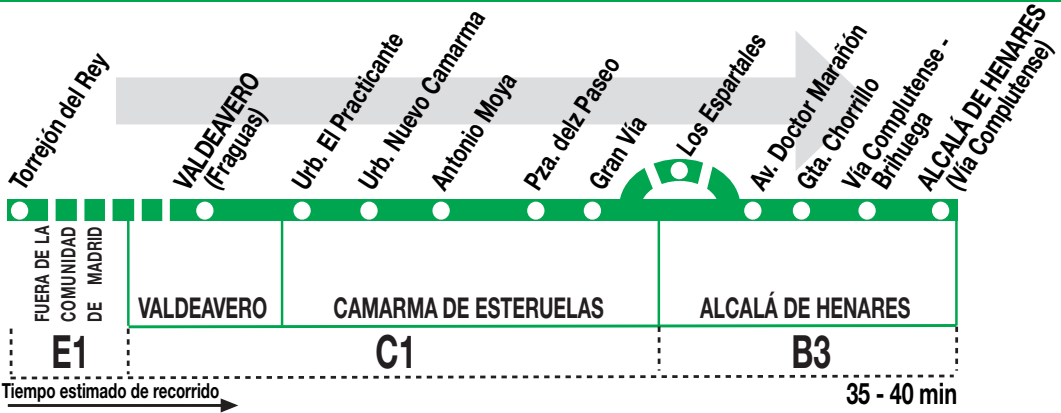

255

Valdeavero - Camarma de Esteruelas - Alcalá de Henares

HORARIOS DE SALIDA DE VALDEAVERO (Calle Fraguas)

150221

(Vigente todo el año)

Lunes a viernes laborables

6:	7:	8:	9:	10:	11:	13:	14:	16:	17:	19:	20:	21:	22:
00 ^t	00 ^c	40 ^e	25	10 ^e	50 ^e	20 ^e	50 ^e	00	25	20	50	20 ^e	20 ^t
20	25 ^l					30 ^t		20 ^e	50 ^e	50 ^e			50 ^e
30 ^l													

Sábados laborables

	8:	9:	11:	12:	14:	15:	16:	18:	19:	20:	21:	23:
	40 ^c	45 ^c	05	50 ^c	05 ^c	25	45 ^c	05	20 ^c	35 ^c	50 ^c	00
												15

Domingos y festivos

	9:	10:	11:	13:	14:	15:	17:	18:	19:	21:	22:	23:
	10	35	55 ^c	15	35 ^c	50 ^c	05	25 ^c	45	30 ^c	45	10
					45							

Noches de viernes, sábados y vóperas de festivo

A	23:55 ^c	1:10 ^c	2:20 ^c	3:20 ^c
---	--------------------	-------------------	-------------------	-------------------

Notas:

- A efecto de horarios nocturnos se consideran los festivos nacionales y autonómicos.
- ^c Sólo desde Camarma de Esteruelas (calle Imagen).
- ^e Sólo desde C. de Esteruelas (c. Imagen), pasando por los Espartaes (Alcalá de Henares).
- ^t Procede de Torrejón del Rey (2 a 5 min. antes).
- ^l Sólo días lectivos desde Camarma de Esteruelas (ctra. Valdeavero).